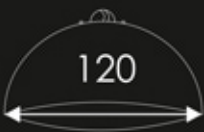

1 punkt świetlny - **1700 zł**

1 punkt świetlny - **2500 zł**

1 punkt świetlny - **2900 zł**

plafon LED - **3990 zł**

1 punkt świetlny - **3490 zł**

plafon LED - **4580 zł**

1 punkt świetlny - **4790 zł**

plafon LED - **5880 zł**